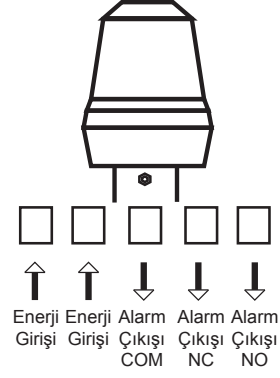

OPT-04LS TEKLİ UÇAK İKAZ LAMBASI

BAĞLANTI ŞEMASI